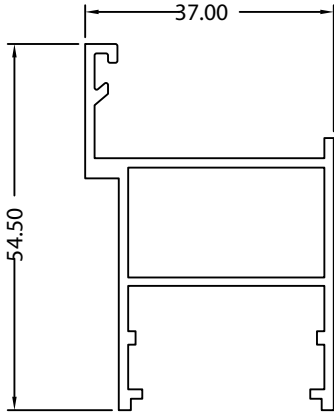

MU 630

W = 670gr/m

MU 634

W = 441gr/m

No 2314

W = 393gr/m

No. 2315

W = 1073gr/m

No. 2316

W = 851gr/m

No 2380

W = 460gr/m

NO 2397
242 gr/m

NO 2318 199 gr/m

NO 2317 236 gr/m