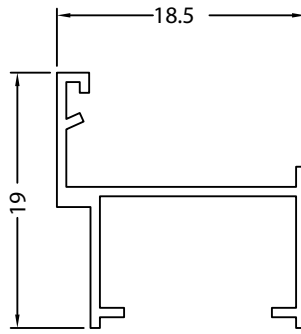

MU 630

W = 670gr/m

MU 634

W = 441gr/m

No 2314

W = 393gr/m

No. 2315

W = 1073gr/m

No. 2316

W = 851gr/m

No 2380

W = 460gr/m

NO 2397
242 gr/m

NO 2318 199 gr/m

NO 2317 236 gr/m