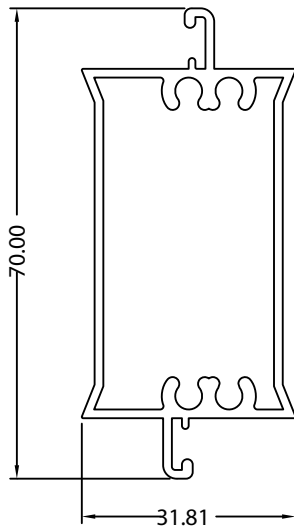

MU 630

W = 670gr/m

MU 634

W = 441gr/m

No 2314

W = 393gr/m

No. 2315

W = 1073gr/m

No. 2316

W = 851gr/m

No 2380

W = 460gr/m

NO 2397
242 gr/m

NO 2318 199 gr/m

NO 2317 236 gr/m