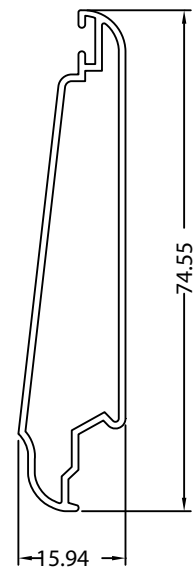

MU 630

W = 670gr/m

MU 634

W = 441gr/m

No 2314

W = 393gr/m

No. 2315

W = 1073gr/m

No. 2316

W = 851gr/m

No 2380

W = 460gr/m

NO 2397
242 gr/m

NO 2318 199 gr/m

NO 2317 236 gr/m