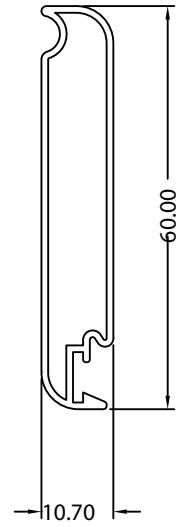

MU 630

W = 670gr/m

MU 634

W = 441gr/m

No 2314

W = 393gr/m

No. 2315

W = 1073gr/m

No. 2316

W = 851gr/m

No 2380

W = 460gr/m

NO 2397
242 gr/m

NO 2318 199 gr/m

NO 2317 236 gr/m